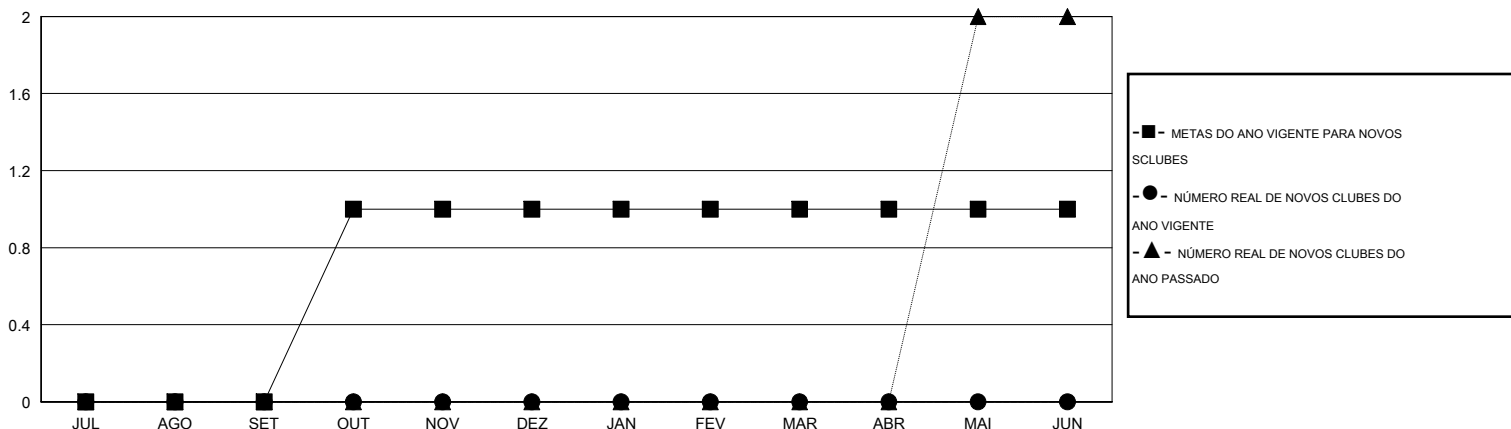

# MONTHLY MEMBERSHIP PROGRESS REPORT

District LC 1

Results as of: 10/31/2016

GMT: Ricardo Shoiti Komatsu

LOCAL BRAZIL

GMT-AJ 3

Clubes					Sócios				
RESULTADOS PARA 2016-2017					RESULTADOS PARA 2016-2017				
TRIMESTRE	META DE NOVOS CLUBES	NOVOS CLUBES	CLUBES BAIXADO	GANHO/PERDA LÍQUIDA	TRIMESTRE	META DE NOVOS SÓCIOS	ASSOCIADOS FUNDADORES E NOVOS ADICIONADOS	ASSOCIADOS BAIXADOS	GANHO/PERDA LÍQUIDA
JUL/AGO/SET	0	0	0	0	JUL/AGO/SET	-2	19	39	-20
OUT/NOV/DEZ	1	0	0	0	OUT/NOV/DEZ	31	9	8	1
JAN/FEV/MAR	0	0	0	0	JAN/FEV/MAR	-2	0	0	0
ABR/MAI/JUN	0	0	0	0	ABR/MAI/JUN	-18	0	0	0

CUMULATIVO DO NÚMERO REAL E METAS DE NOVOS CLUBES

CUMULATIVO DO NÚMERO REAL E METAS DE SÓCIOS

CLUBES BAIXADOS: 0	13 CLUBS OF 60 ADICIONADO 1 OU MAIS NOVOS SÓCIOS	<u>DISTRIBUIÇÃO POR SEXO</u>	
SÓCIOS BAIXADOS		MASCULINO	536 (44.93%)
FALECIDO	4	FEMININO	657 (55.07%)
CLUBES CANCELADOS	0	SÓCIOS DE UNIDADES FAMILIARES	
OUTROS	43	CHEFE DA FAMÍLIA	
TOTAL	47	SÓCIO QUE NÃO É O CHEFE DA CASA	
	<a href="#">CLIQUE AQUI PARA OS DADOS DA AVALIAÇÃO DA SAÚDE</a>	472	
		208	
		264	