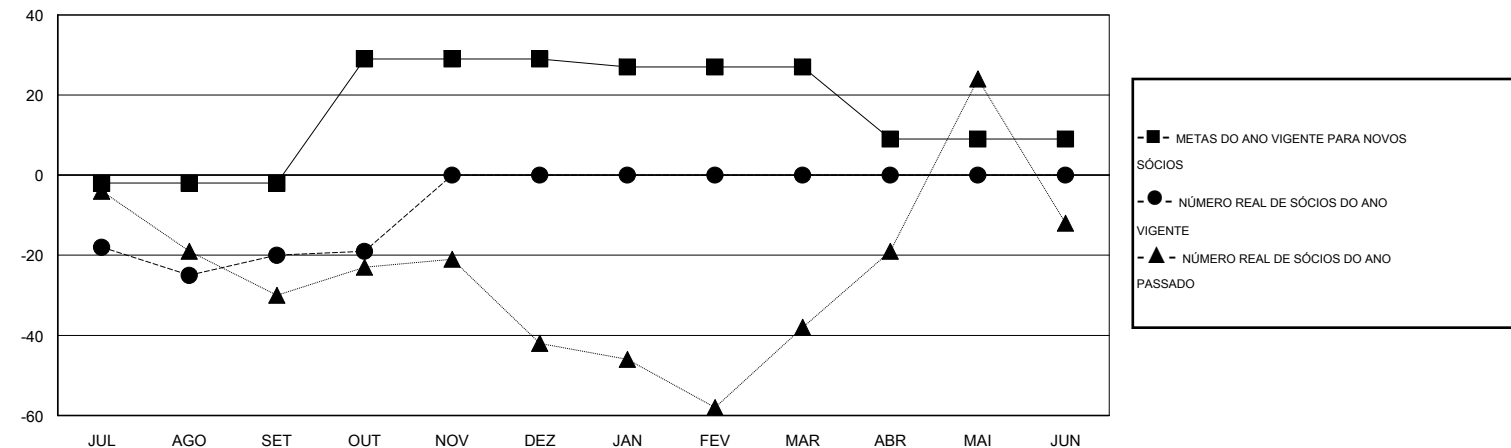

# MONTHLY MEMBERSHIP PROGRESS REPORT

District LC 1

Results as of: 10/31/2016

GMT: Ricardo Shoiti Komatsu

LOCAL BRAZIL

GMT-AJ 3

Clubes					Sócios				
RESULTADOS PARA 2016-2017					RESULTADOS PARA 2016-2017				
TRIMESTRE	META DE NOVOS CLUBES	NOVOS CLUBES	CLUBES BAIXADO	GANHO/PERDA LÍQUIDA	TRIMESTRE	META DE NOVOS SÓCIOS	ASSOCIADOS FUNDADORES E NOVOS ADICIONADOS	ASSOCIADOS BAIXADOS	GANHO/PERDA LÍQUIDA
JUL/AGO/SET	0	0	0	0	JUL/AGO/SET	-2	19	39	-20
OUT/NOV/DEZ	1	0	0	0	OUT/NOV/DEZ	31	9	8	1
JAN/FEV/MAR	0	0	0	0	JAN/FEV/MAR	-2	0	0	0
ABR/MAI/JUN	0	0	0	0	ABR/MAI/JUN	-18	0	0	0

CUMULATIVO DO NÚMERO REAL E METAS DE NOVOS CLUBES

CUMULATIVO DO NÚMERO REAL E METAS DE SÓCIOS

CLUBES BAIXADOS: 0	13 CLUBS OF 60 ADICIONADO 1 OU MAIS NOVOS SÓCIOS	<u>DISTRIBUIÇÃO POR SEXO</u>	
SÓCIOS BAIXADOS		MASCULINO	536 (44.93%)
FALECIDO	4	FEMININO	657 (55.07%)
CLUBES CANCELADOS	0	SÓCIOS DE UNIDADES FAMILIARES	
OUTROS	43	CHEFE DA FAMÍLIA	
TOTAL	47	SÓCIO QUE NÃO É O CHEFE DA CASA	
	<a href="#">CLIQUE AQUI PARA OS DADOS DA AVALIAÇÃO DA SAÚDE</a>	472	
		208	
		264	